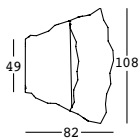

## GROSS WEIGHT:

kg 39,4