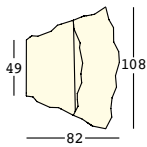

STRUTTURA/STRUCTURE

PE - Polietilene/Polyethylene
colore base/basic colour

GROSS WEIGHT:

kg 39,4

DETAILS:

Piedini regolabili/
Adjustable feet

Kit di fissaggio/
Fixing kit

Necessita di 1 Kit Luce/
Needs 1 Light Kit

ACCESSORIES:

A4526

Piano/
Top

A4529

Kit mensola/
Shelf kit

A4409

Kit 4 ruote/
4 wheels kit

A4656

Sistema di fissaggio
a terra/Fixing kit
system

8309

98

KIT LUCE/LIGHT KIT

A4182 kit luce LED per esterni/outdoor LED light kit

A4688 kit luce LED naturale per esterni
outdoor natural LED light kit

A4722 kit luce LED RGB per esterni con telecomando
outdoor RGB LED light kit w/remote control

A4724 kit luce LED RGB per esterni
Outdoor RGB LED light kit

A4307 kit luce LED RGB per interni/esterni con telec.
Indoor/outdoor RGB LED light kit w/remote control

A4447 kit luce LED RGB per interni/esterni senza
trasformatore con telec./Indoor/outdoor RGB LED
light kit without transformer w/remote control