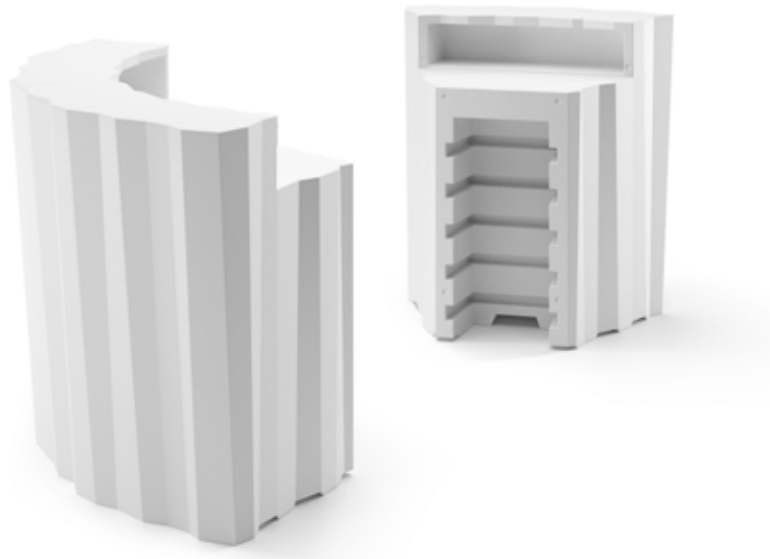

## STRUTTURA/STRUCTURE

PE - Polietilene/Polyethylene  
colore base/basic colour

6309