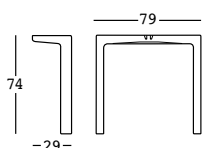

chloé table

design Berenice

STRUTTURA/STRUCTURE

PE - Polietilene/Polyethylene
colore base/basic colour

6418

GROSS WEIGHT:

kg 11,7

DETAILS:

Completo di kit viti
di fissaggio/With fixing
screws kit

chloé table top

PIANO/TOP

HPL
colore base/basic colour

DIMENSIONS:

GROSS WEIGHT:

80

A4698

Cm 79x79x1,2 h

Kg 11,4

140

A4699

Cm 139x79x1,2 h

Kg 21,9