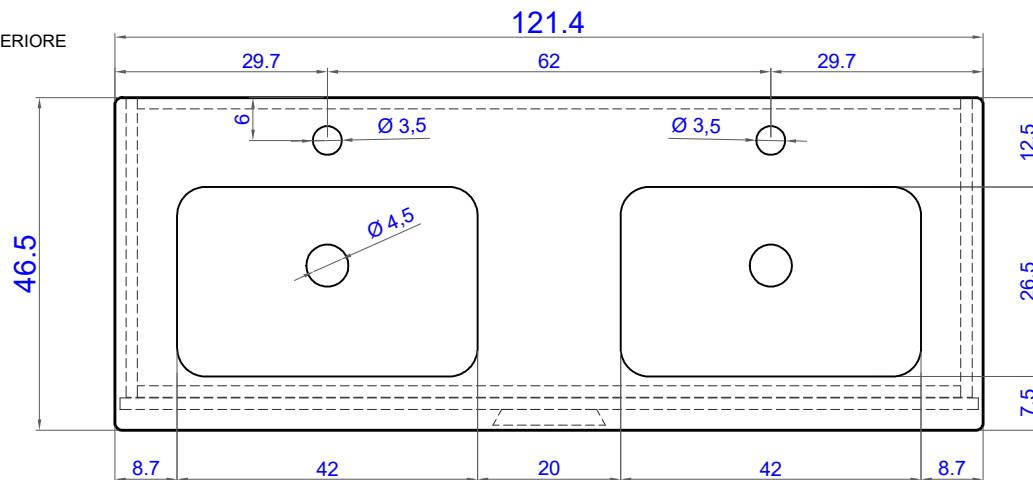

MOD. JUPITER (120)

VISTA FRONTALE

SEZ. LATERALE

VISTA SUPERIORE

DETTAGLIO LAVABO AD INCASSO