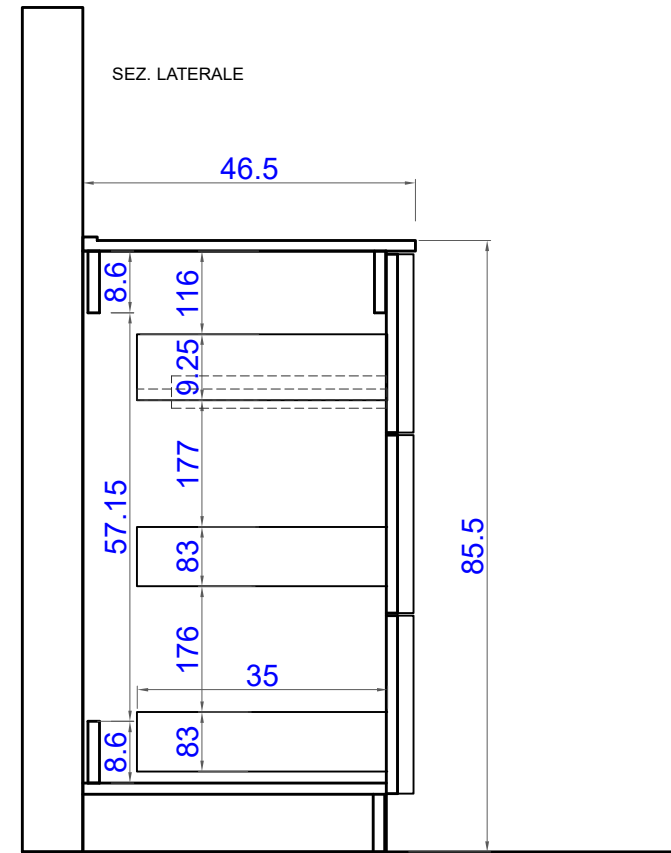

MOD. JUPITER (120)

VISTA FRONTALE

SEZ. LATERALE

VISTA SUPERIORE

DETTAGLIO LAVABO AD INCASSO