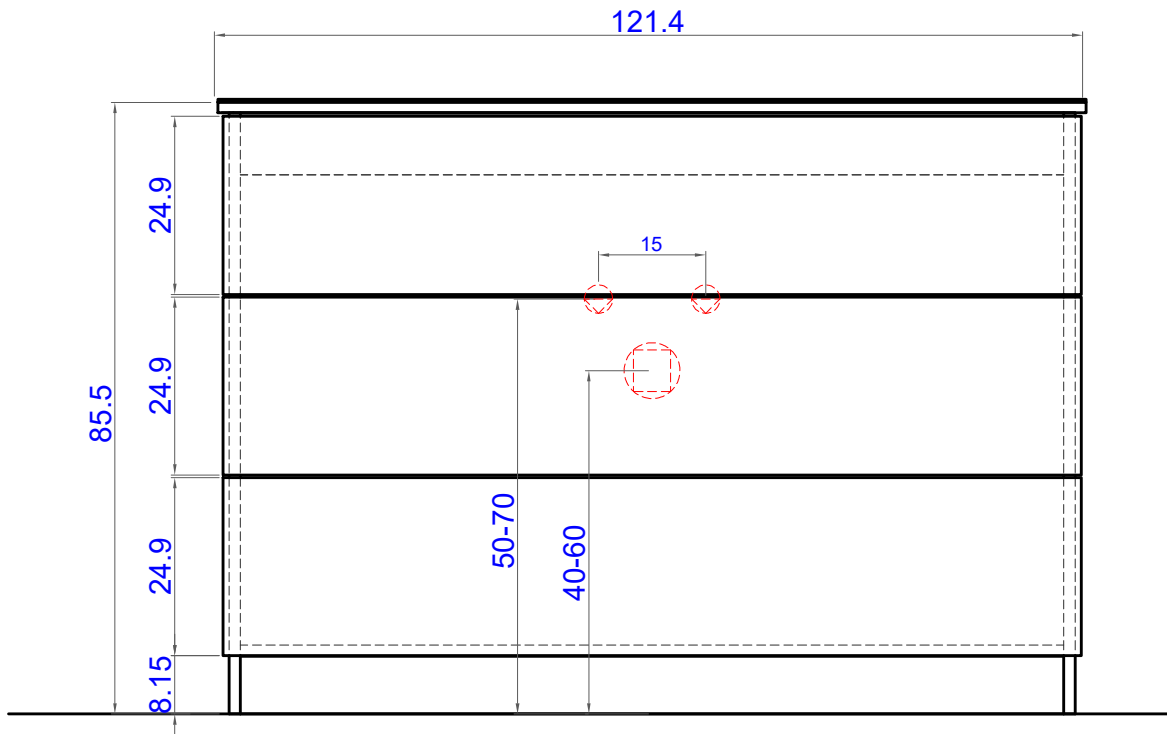

MOD. JUPITER (120)

VISTA FRONTALE

SEZ. LATERALE

VISTA SUPERIORE

DETTAGLIO LAVABO AD INCASSO