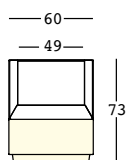

PE - Polietilene/Polyethylene
colore base/basic colour

8280
ecopelle/sky

I9

tessuto tecnico/
technical fabric

M0 M1

KIT LUCE/LIGHT KIT

GROSS WEIGHT:

kg 21,6

DETAILS:

Piedini regolabili/
Adjustable feet

Completo di cuscino/
With cushion

Completo di kit di
fissaggio/With fixing kit

**Necessita di 1 Kit Luce/
Needs 1 Light Kit**

ACCESSORIES:

A4474
Kit fissaggio a terra/
Ground fixing kit

A4183 kit luce LED per interni/*indoor LED light kit*

A4689 kit luce LED naturale per interni
indoor natural LED light kit

A4182 kit luce LED per esterni/*outdoor LED light kit*

A4688 kit luce LED naturale per esterni
outdoor natural LED light kit

A4721 kit luce LED RGB per interni con telecomando
indoor RGB LED light kit w/remote control

A4723 kit luce LED RGB per interni
Indoor RGB LED light kit

A4722 kit luce LED RGB per esterni con telecomando
outdoor RGB LED light kit w/remote control

A4724 kit luce LED RGB per esterni
Outdoor RGB LED light kit

A4307 kit luce LED RGB per interni/esterni con telec.
Indoor/outdoor RGB LED light kit w/remote control

A4447 kit luce LED RGB per interni/esterni senza
trasformatore con telec./*Indoor/outdoor RGB LED
light kit without transformer w/remote control*