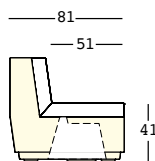

PE - Polietilene/Polyethylene
colore base/basic colour

8280
ecopelle/sky

I9

tessuto tecnico/
technical fabric

M0 M1

KIT LUCE/LIGHT KIT

GROSS WEIGHT:

kg 21,6

DETAILS:

Piedini regolabili/
Adjustable feet

Completo di cuscino/
With cushion

Completo di kit di
fissaggio/With fixing kit

**Necessita di 1 Kit Luce/
Needs 1 Light Kit**

ACCESSORIES:

A4474
Kit fissaggio a terra/
Ground fixing kit

A4183 kit luce LED per interni/*indoor LED light kit*

A4689 kit luce LED naturale per interni
indoor natural LED light kit

A4182 kit luce LED per esterni/*outdoor LED light kit*

A4688 kit luce LED naturale per esterni
outdoor natural LED light kit

A4721 kit luce LED RGB per interni con telecomando
indoor RGB LED light kit w/remote control

A4723 kit luce LED RGB per interni
Indoor RGB LED light kit

A4722 kit luce LED RGB per esterni con telecomando
outdoor RGB LED light kit w/remote control

A4724 kit luce LED RGB per esterni
Outdoor RGB LED light kit

A4307 kit luce LED RGB per interni/esterni con telec.
Indoor/outdoor RGB LED light kit w/remote control

A4447 kit luce LED RGB per interni/esterni senza
trasformatore con telec./*Indoor/outdoor RGB LED
light kit without transformer w/remote control*