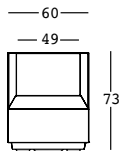

big cut module

design Matali Crasset

STRUTTURA/STRUCTURE

PE - Polietilene/*Polyethylene*
colore base/basic colour

6280
ecopelle/sky

tessuto tecnico/
technical fabric

GROSS WEIGHT:

kg 21,6

M0 M1

KIT LUCE/LIGHT KIT

GROSS WEIGHT:

kg 21,6

DETAILS:

Piedini regolabili/
Adjustable feet

Completo di cuscino/
With cushion

Completo di kit di
fissaggio/With fixing kit