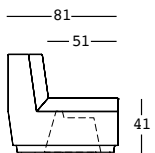

big cut module

design Matali Crasset

STRUTTURA/STRUCTURE

PE - Polietilene/*Polyethylene*
colore base/basic colour

6280
ecopelle/sky

tessuto tecnico/
technical fabric

GROSS WEIGHT:

kg 21,6

M0 M1

KIT LUCE/LIGHT KIT

GROSS WEIGHT:

kg 21,6

DETAILS:

Piedini regolabili/
Adjustable feet

Completo di cuscino/
With cushion

Completo di kit di
fissaggio/With fixing kit