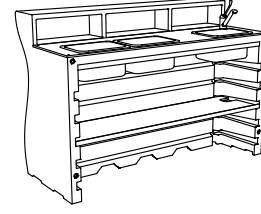

bartolomeo desk versions

6286 bartolomeo desk vers.1
8286 bartolomeo desk light vers.1

GROSS WEIGHT:

6286 kg 64
8286 kg 64,7

DETAILS:

Piedini regolabili/*Adjustable feet*
Kit di fissaggio/*Fixing kit*
Profilo in alluminio/*Aluminum rod*
Piano in PE alimentare/*PE FDA top*
Lavandino in inox/*Inox sink*
Piletta di scarico/*Waste water drain*
Rubinetto/*Tap*
Mensola con foro in PE alimentare/
PE FDA shelf with hole

6287 bartolomeo desk vers.2
8287 bartolomeo desk light vers.2

GROSS WEIGHT:

6287 kg 65,4
8287 kg 66,1

DETAILS:

Piedini regolabili/*Adjustable feet*
Kit di fissaggio/*Fixing kit*
Profilo in alluminio/*Aluminum rod*
Piano in PE alimentare/*PE FDA top*
Lavandino in inox/*Inox sink*
Piletta di scarico/*Waste water drain*
Rubinetto/*Tap*
Mensola con foro in PE alimentare/
PE FDA shelf with hole
Ghiacciaia in inox/*Inox ice box*