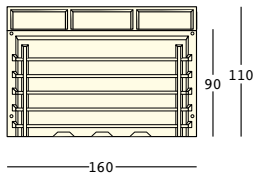

design JoeVelluto (JVLT)

STRUTTURA/STRUCTURE

GROSS WEIGHT:

8277 kg 61,4
8286 kg 64,7
8287 kg 66,1
8288 kg 67,5

DETAILS:

Piedini regolabili/
Adjustable feet
Kit di fissaggio/
Fixing kit
Profilo in alluminio/
Aluminum rod
Da 1 a 3 Kit Luce/
1 to 3 Light Kit