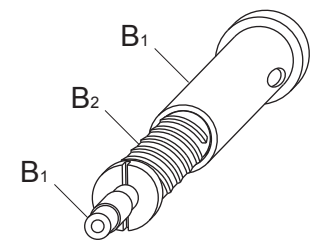

C - 01

2x **F**

nX **B**

2x **Mo**

nX **FA**

1X **M**