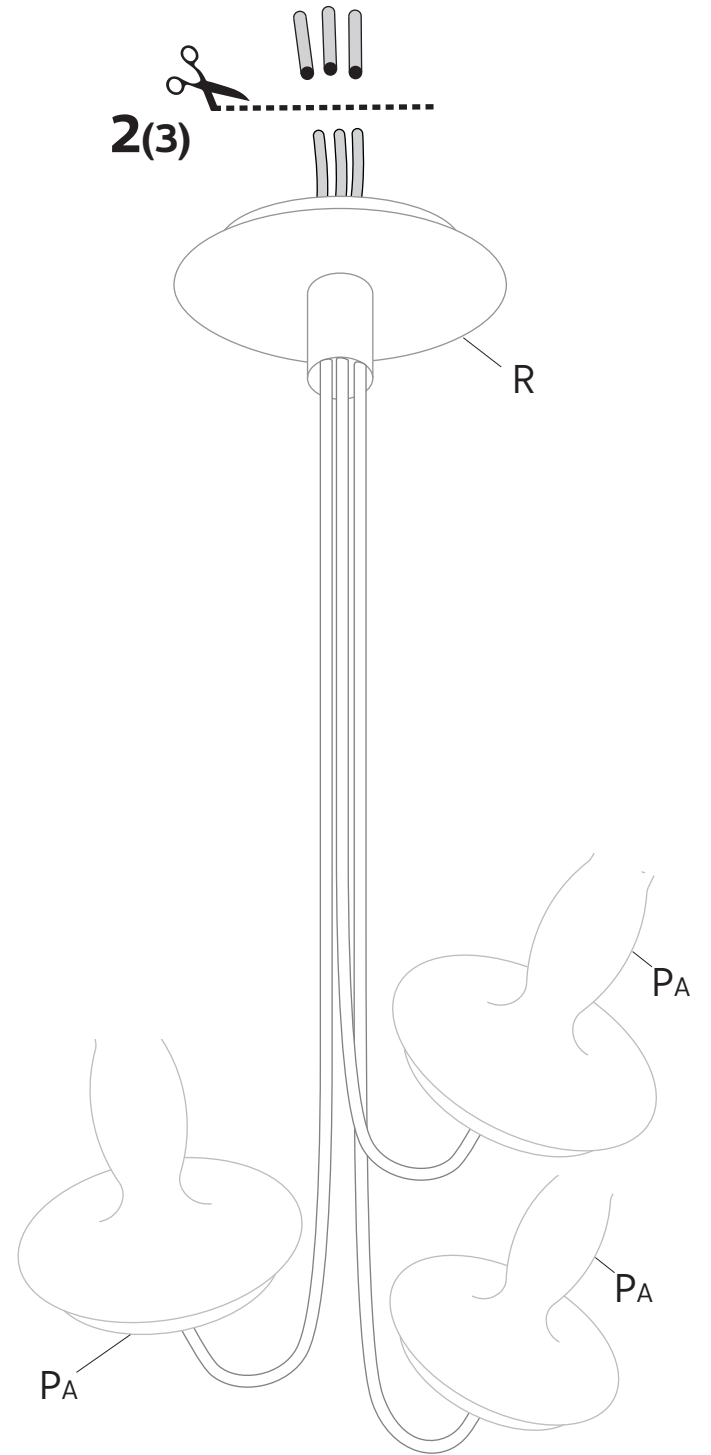

# NORMA M

**SE640EB  
SE640EN**

**220-240 V.  
max 1x52W - E27**

Karman srl

Via A. Grandi, San Martino del piano, 61034 Fossombrone (PU), Italy - p.iva 02175640412 tel +39 0721 71 5042 r.a fax +39 0721 716640 - [www.karmanitalia.it](http://www.karmanitalia.it)

# C - 01

2x **F**

nX **B**

2x **Mo**

nX **FA**

1X **M**

chemical agents

chemical agents