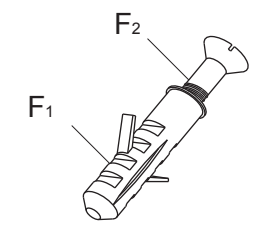

C - 01

2x **F**

nX **B**

2x **Mo**

nX **FA**

1X **M**