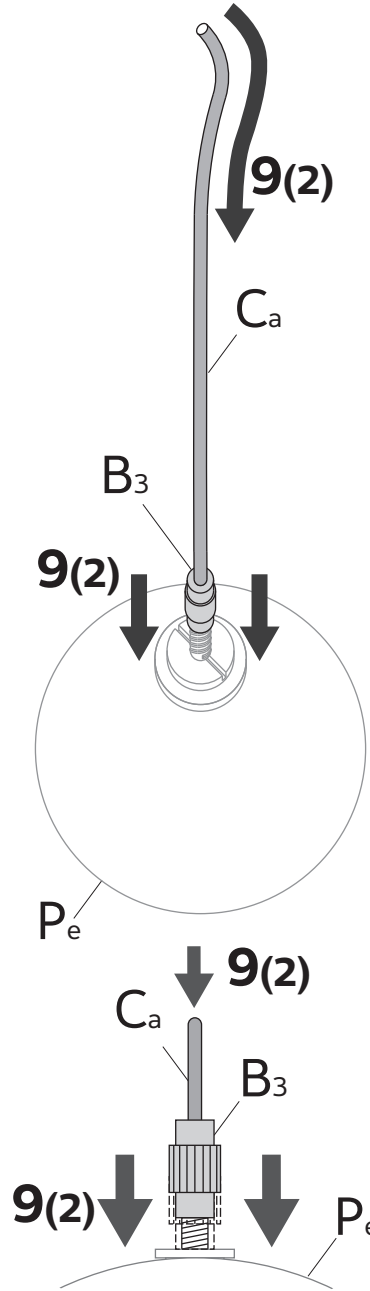

# NORMA M

**SE640EB  
SE640EN**

**220-240 V.  
max 1x52W - E27**

Karman srl

Via A. Grandi, San Martino del piano, 61034 Fossombrone (PU), Italy - p.iva 02175640412 tel +39 0721 71 5042 r.a fax +39 0721 716640 - [www.karmanitalia.it](http://www.karmanitalia.it)

# C - 01

2

**4**

chemical agents

chemical agents

alcohol

# NORMA M

multiple configuration

**220-240 V.**  
**max 1x52W - E27**

Karman srl

Via A. Grandi, San Martino del piano, 61034 Fossombrone (PU), Italy - p.iva 02175640412 tel +39 0721 71 5042 r.a fax +39 0721 716640 - [www.karmanitalia.it](http://www.karmanitalia.it)

# C - 01

2x **F**

nX **B**

2x **Mo**

nX **FA**

1X **M**

chemical agents

chemical agents