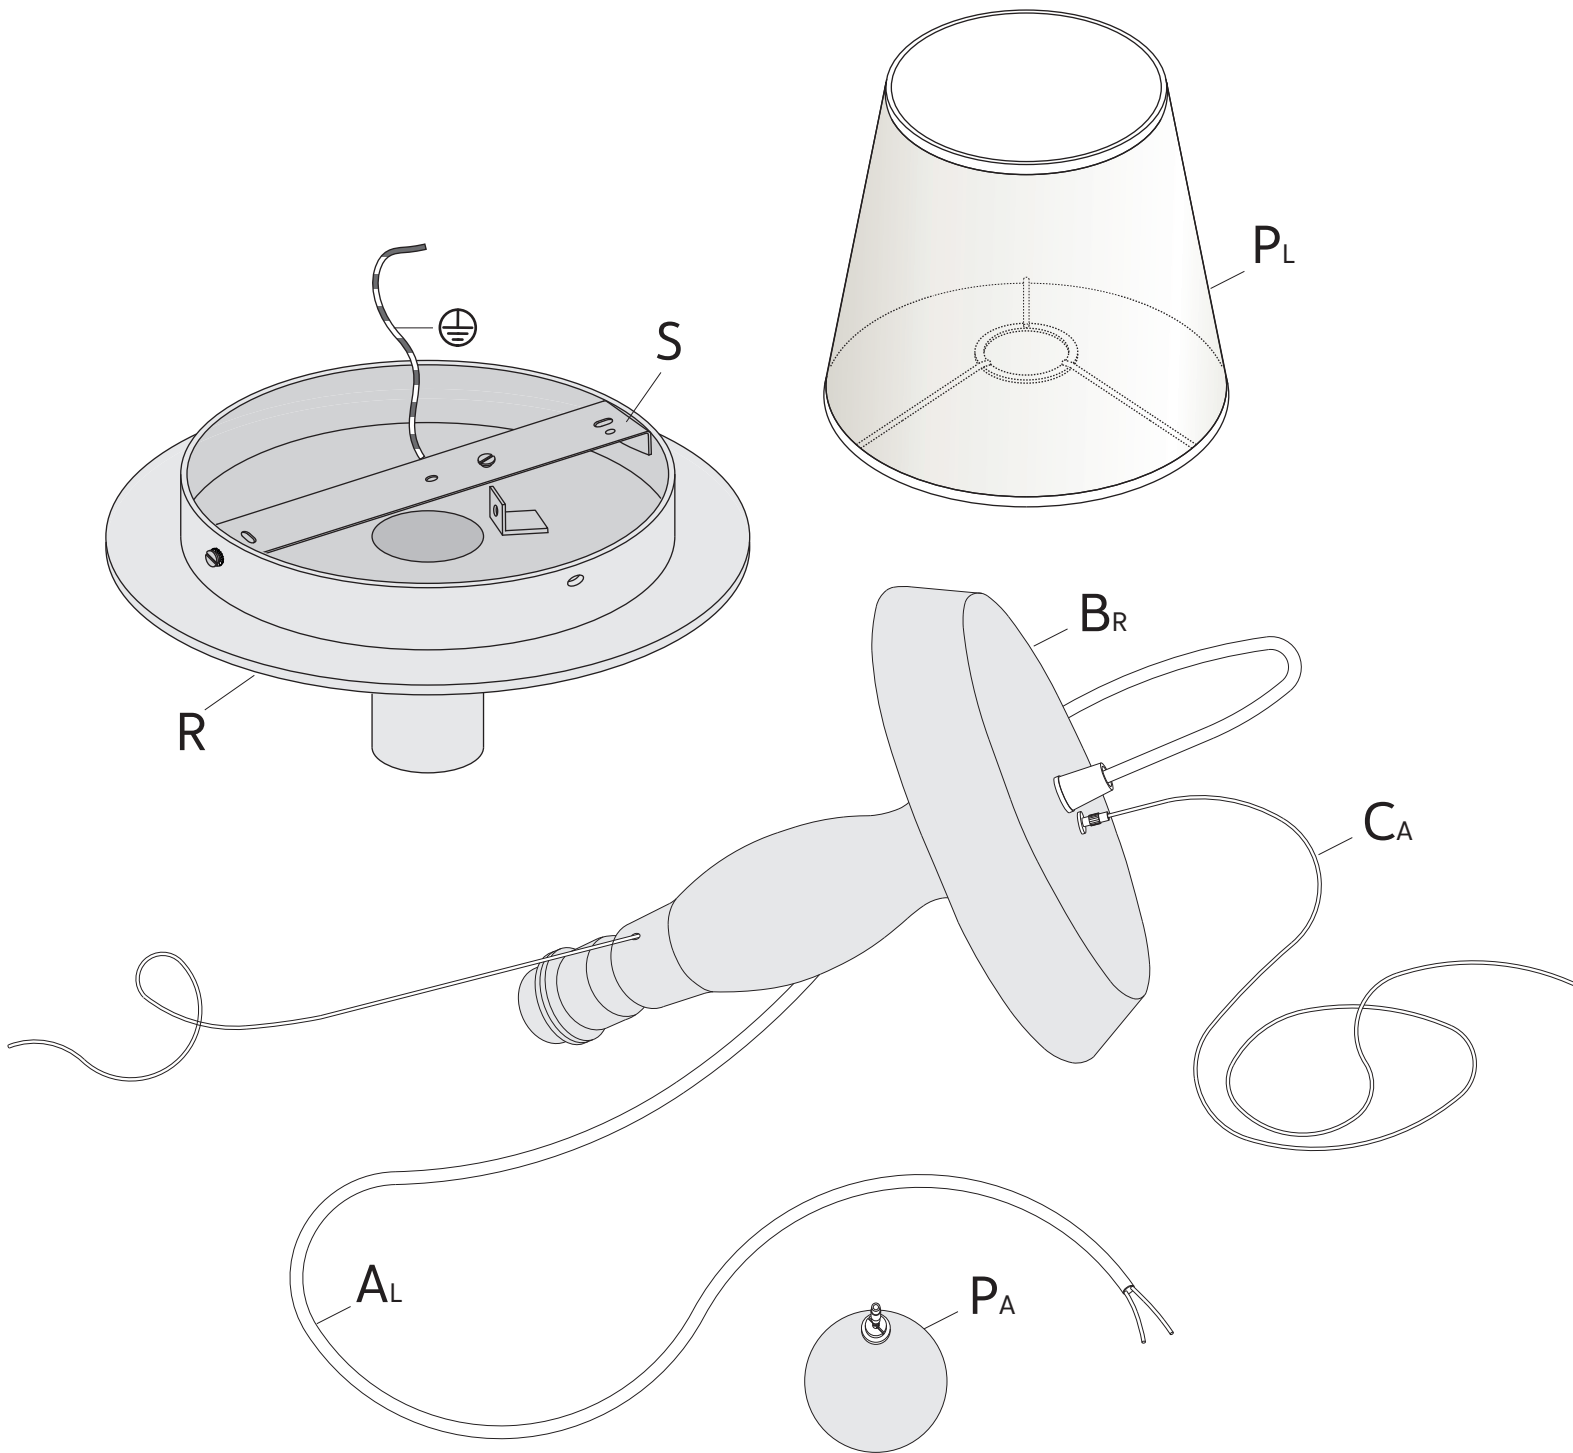

C - 01

2x **F**

nX **B**

2x **Mo**

nX **FA**

1X **M**